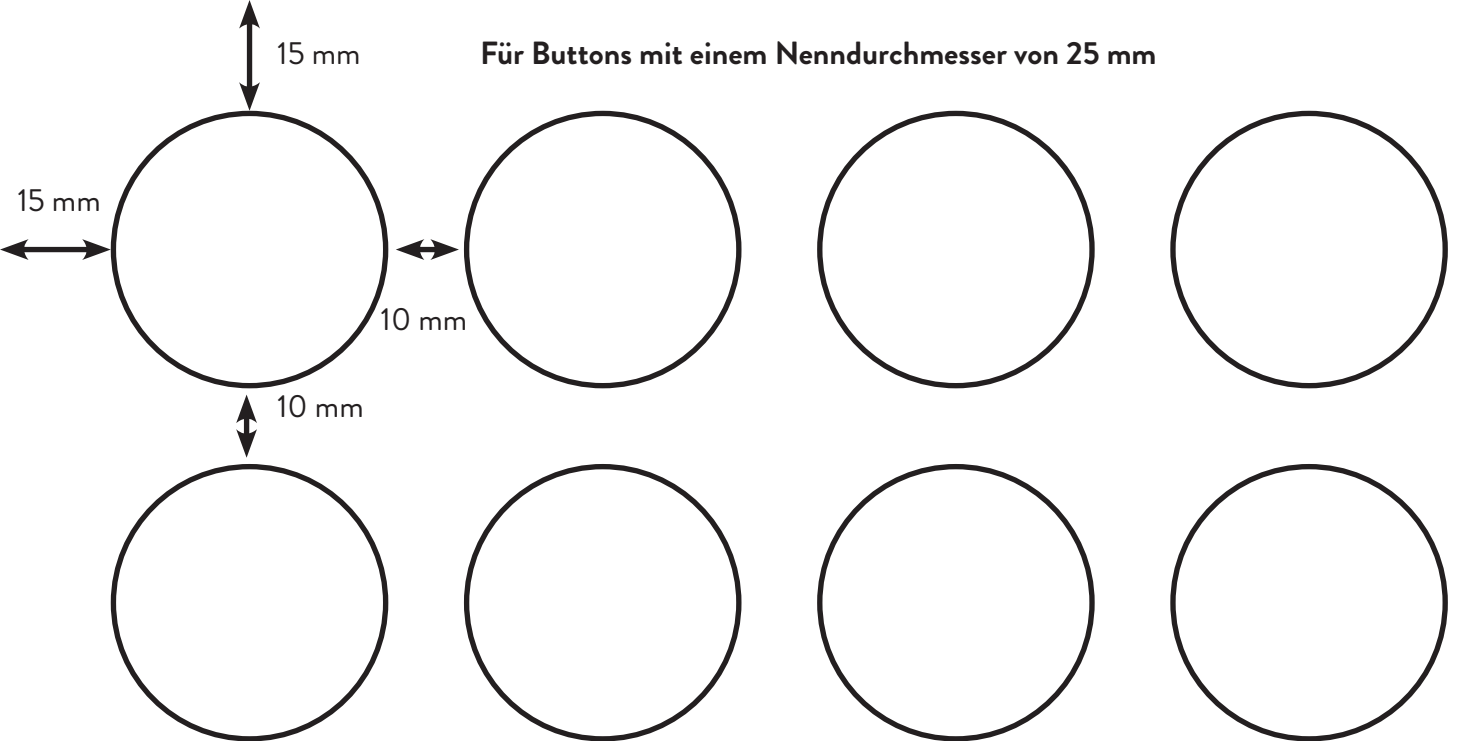

Für Buttons mit einem Nenndurchmesser von 25 mm

Maß für Text am Rand und runde Motive: 22 mm

Maximale Motivgröße: 23 mm

Maß der Papiereinlage: 36 mm